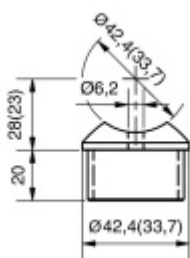

Vaše cena bez DPH

143 Kč

Vaše cena s DPH

173,03 Kč

Zobrazit produkt