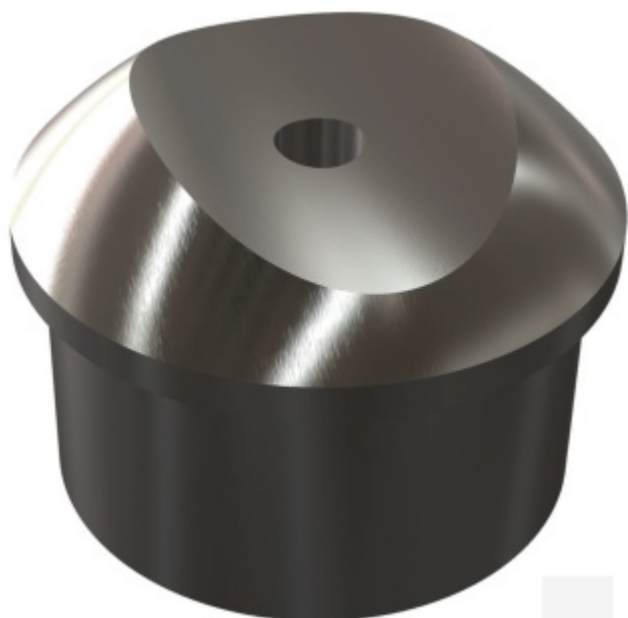

Produktový list

platný k 29. 4. 2026

luxusnikovani.cz
DELIVERED BY EFB

Koncovka na trubku se sedlem, nerez 42,4/2 /42,4 mm

ID produktu: 15046

PLU: 50.01.7510

Koncovka na trubku se sedlem pro montáž trubky 44,7 nebo 42,4 mm

Nerez kartáčovaná

Vaše cena bez DPH

143 Kč

Vaše cena s DPH

173,03 Kč

Zobrazit produkt

PŘÍSLUŠENSTVÍ

Lepidlo na kov Südmetail, 50 ml

Süd-Metall

OD 522 Kč

5 pracovních dní

PODOBNÉ PRODUKTY

Koncovka na trubku, nerez

Süd-Metall

OD OD 20 Kč

Termín bude prověřen u dodavatele