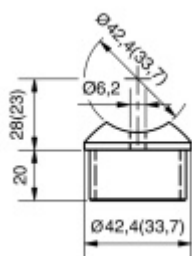

Vaše cena bez DPH

6,05 €

Vaše cena s DPH

7,32 €

Zobrazit produkt