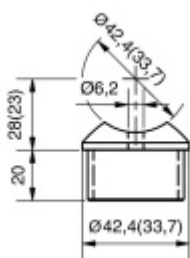

## Koncovka na trubku se sedlem, nerez 42,4/2 /42,4 mm

ID produktu: 15046

PLU: 50.01.7510

Koncovka na trubku se sedlem pro montáž trubky 44,7 nebo  
42,4 mm

Nerez kartáčovaná

Vaše cena bez DPH

5,84 €

Vaše cena s DPH