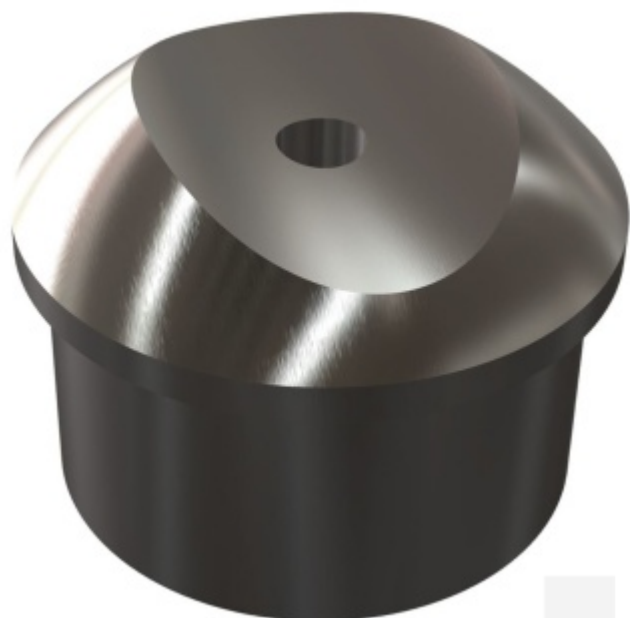

Produktový list

platný k 9. 1. 2026

luxusnikovani.cz
DELIVERED BY EFB

Koncovka na trubku se sedlem, nerez 42,4/2 /42,4 mm

ID produktu: 15046

PLU: 50.01.7510

Koncovka na trubku se sedlem pro montáž trubky 44,7 nebo
42,4 mm

Nerez kartáčovaná

Vaše cena bez DPH

6,05 €

Vaše cena s DPH

7,32 €

Zobrazit produkt

PŘÍSLUŠENSTVÍ

Lepidlo na kov Südmetail, 50 ml