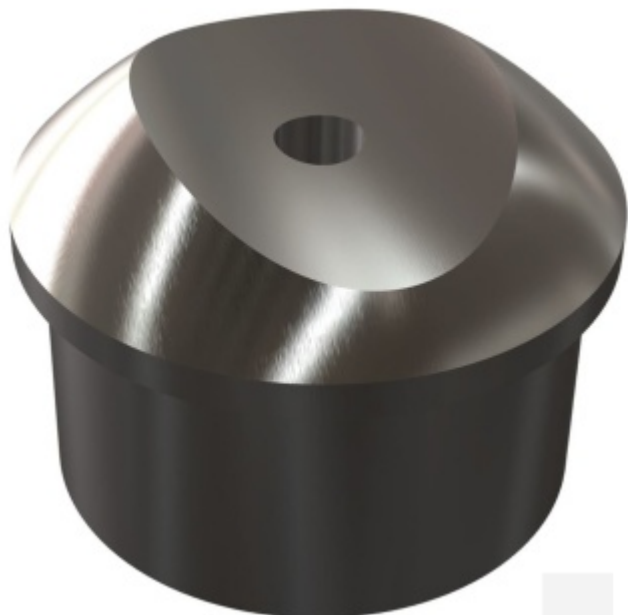

## Koncovka na trubku se sedlem, nerez 42,4/2 /42,4 mm

ID produktu: 15046

PLU: 50.01.7510

Koncovka na trubku se sedlem pro montáž trubky 44,7 nebo  
42,4 mm

Nerez kartáčovaná

Vaše cena bez DPH

5,84 €

Vaše cena s DPH