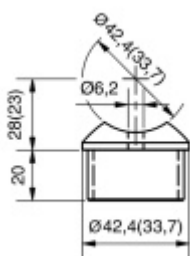

Vaše cena bez DPH

102 Kč

Vaše cena s DPH

123,42 Kč

Zobrazit produkt