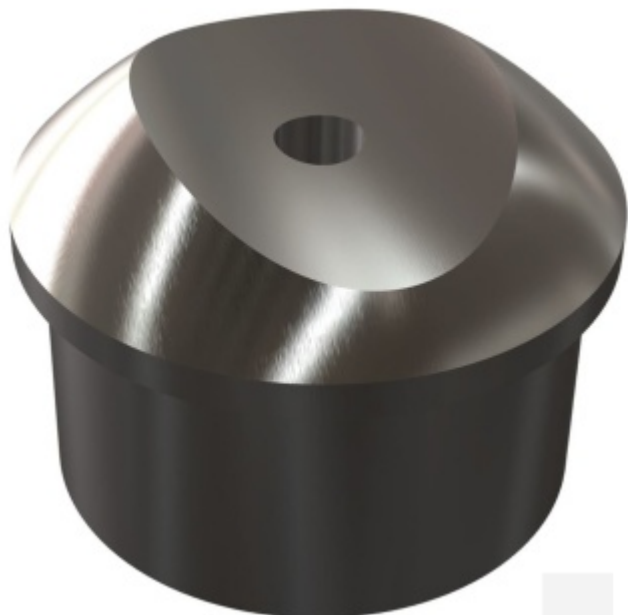

Produktový list

platný k 28. 4. 2026

luxusnikovani.cz
DELIVERED BY EFB

Koncovka na trubku se sedlem, nerez 33,7/2 / 33,7 mm

ID produktu: 15047

PLU: 50.01.7500

Koncovka na trubku se sedlem pro montáž trubky 44,7 nebo
42,4 mm

Nerez kartáčovaná

Vaše cena bez DPH

102 Kč

Vaše cena s DPH

123,42 Kč

Zobrazit produkt

PŘÍSLUŠENSTVÍ

Lepidlo na kov Südmetail, 50 ml

Süd-Metall

OD 522 Kč

5 pracovních dní

PODOBNÉ PRODUKTY

Koncovka na trubku, nerez

Süd-Metall

OD OD 20 Kč

Termín bude prověřen u dodavatele