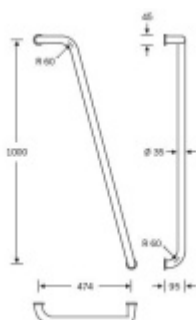

Produktový list

platný k 26. 5. 2026

luxusnikovani.cz
DELIVERED BY EFB

Dveřní madlo FSB 66 6507

Průměr 35 mm

Madlo se vyrábí v nerezí, hliníku a bronzu.

Uvedená cena je za kus madla jednostranně.

K madlu je potřeba objednat spojovací materiál v sekci příslušenství.

Eloxovaný hliník

[Dveřní madlo FSB 66 6507](#)
[Eloxovaný hliník, Levé provedení](#)

DETAIL

Termín bude prověřen u dodavatele

8 109 Kč bez DPH
9 811,89 Kč s DPH

[Dveřní madlo FSB 66 6507](#)
[Eloxovaný hliník, Právě provedení](#)