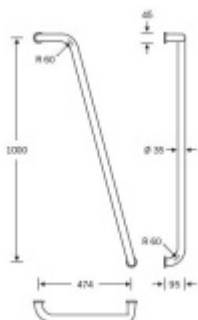

## Dveřní madlo FSB 66 6507

Průměr 35 mm

Madlo se vyrábí v nerezí, hliníku a bronzu.

Uvedená cena je za kus madla jednostranně.

K madlu je potřeba objednat spojovací materiál v sekci příslušenství.

### Eloxovaný hliník

[Dveřní madlo FSB 66 6507](#)  
[Eloxovaný hliník, Levé provedení](#)

DETAIL

Termín bude prověřen u dodavatele

**8 109 Kč bez DPH**  
9 811,89 Kč s DPH

[Dveřní madlo FSB 66 6507](#)  
[Eloxovaný hliník, Právě provedení](#)