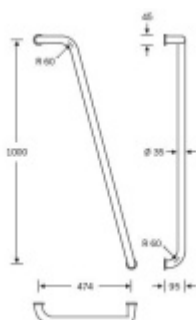

Produktový list

platný k 28. 4. 2026

luxusnikovani.cz
DELIVERED BY EFB

Dveřní madlo FSB 66 6507

Průměr 35 mm

Madlo se vyrábí v nerezí, hliníku a bronzu.

Uvedená cena je za kus madla jednostranně.

K madlu je potřeba objednat spojovací materiál v sekci příslušenství.

Eloxovaný hliník

[Dveřní madlo FSB 66 6507](#)
[Eloxovaný hliník, Levé provedení](#)

DETAIL

Termín bude prověřen u dodavatele

330,98 € bez DPH
400,49 € s DPH

[Dveřní madlo FSB 66 6507](#)
[Eloxovaný hliník, Právě provedení](#)