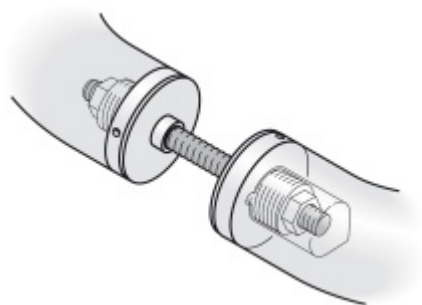

PŘÍSLUŠENSTVÍ

**Párové propojení madla 05
0580 M8**

FSB

OD OD 3,22 €

Termín bude prověřen u dodavatele