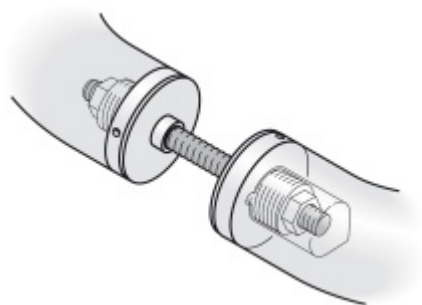

## Dveřní madlo FSB 66 6507 Eloxovaný hliník, Pravé provedení

**FSB**

ID produktu: 1508

Průměr 35 mm

Madlo se vyrábí v nerezí, hliníku a bronzu.

Uvedená cena je za kus madla jednostranně.

K madlu je potřeba objednat spojovací materiál v sekci příslušenství.

## PŘÍSLUŠENSTVÍ

**Párové propojení madla 05  
0580 M8**

FSB

---

**OD OD 3,22 €**

Termín bude prověřen u dodavatele

**Skryté upevnění madla FSB  
05 0580 M8**

FSB