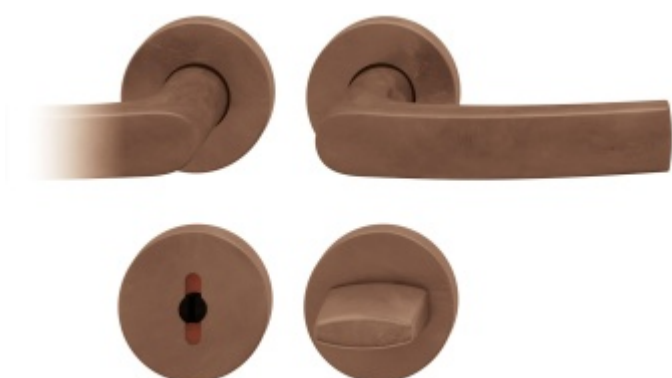

Produktový list

platný k 29. 4. 2026

luxusnikovani.cz
DELIVERED BY EFB

Kování FSB 12 1015 ASL Bronz masivní s patinou, klika / klika, WC uzamykání, čtyřhran 8 mm

FSB

ID produktu: 151

Domníváme se, že základní tvar naší kliky 1015 byl stvořen v roce 1903 společností nazvanou Wehag. Současná verze je upravena Johannesem Potentem. Klika padne příjemně do ruky, protože nemá žádnou ostrou hranu. Tento model je velmi oblíben v Holandsku. Klika je dostupná v hliníku, nerez a čistém bronzu.