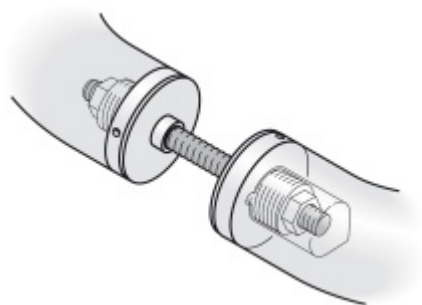

PŘÍSLUŠENSTVÍ

**Párové propojení madla 05
0580 M8**

FSB

OD OD 79 Kč

Termín bude prověřen u dodavatele