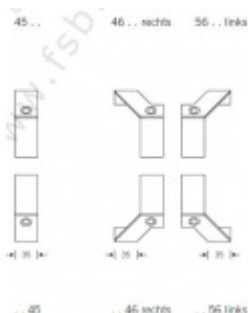

Produktový list

platný k 29. 9. 2022

luxusnikovani.cz
DELIVERED BY EFB

Dveřní madlo FSB 66 6527 hranol

FSB

Madla se vyrábí v nerezí. Koncové úchyty jsou na madlo navařeny ve výrobním závodě a nelze je sejmout.

Rozměr trubky 35 x 35 x 2,5 mm, délka 1500 mm.

Na objednávku lze vyrobit madlo s délkou dle požadavku. Kratší nebo maximálně 2100 mm.

Uvedená cena je za kus madla jednostranně včetně zvoleného úchyty.

K madlu je potřeba objednat spojovací materiál v sekci příslušenství.