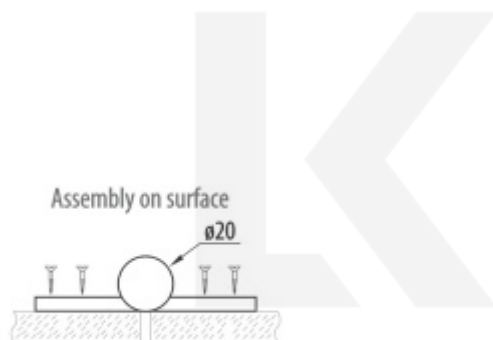

Dveřní pant pro sanitární příčky, nerez vzhled, skryté šrouby, Nr.3 Levé provedení

ID produktu: 15157

PLU: 013.001.016

Pant pro sanitární příčky

Materiál: Zamak s povrchem nerez

Panty se montují na povrch, šrouby jsou překryty krytkou.