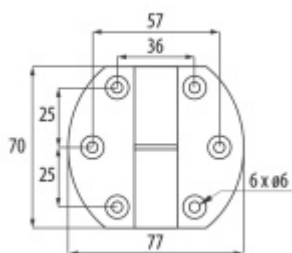

Dveřní pant pro sanitární příčky, nerez vzhled, skryté šrouby, Nr.3 Levé provedení

ID produktu: 15157

PLU: 013.001.016

Pant pro sanitární příčky

Materiál: Zamak s povrchem nerez

Panty se montují na povrch, šrouby jsou překryty krytkou.