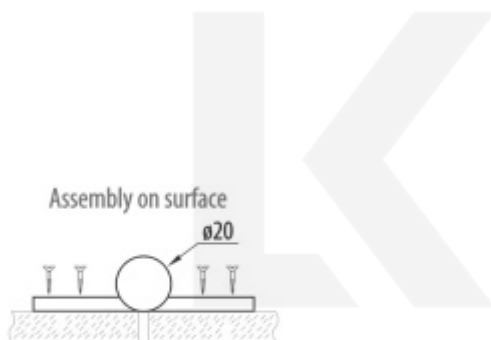

## Dveřní pant pro sanitární příčky, nerez vzhled, skryté šrouby, Nr.3 Levé provedení

ID produktu: 15157

PLU: 013.001.016

Pant pro sanitární příčky

Materiál: Zamak s povrchem nerez

Panty se montují na povrch, šrouby jsou překryty krytkou.