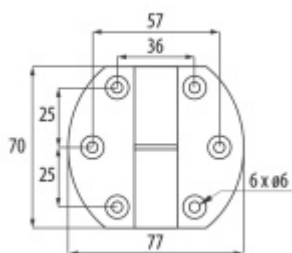

## Dveřní pant pro sanitární příčky, nerez vzhled, skryté šrouby, Nr.3 Levé provedení

ID produktu: 15157

PLU: 013.001.016

Pant pro sanitární příčky

Materiál: Zamak s povrchem nerez

Panty se montují na povrch, šrouby jsou překryty krytkou.