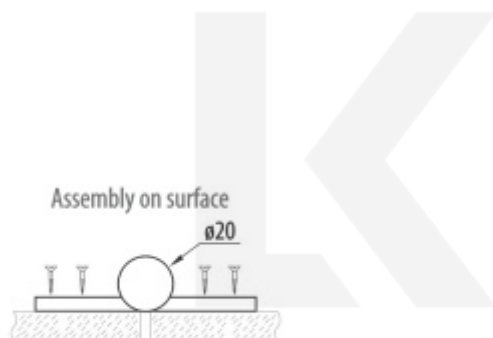

Dveřní pant pro sanitární příčky, nerez vzhled, skryté šrouby, Nr.3 Pravé provedení

ID produktu: 15158

PLU: 013.001.017

Pant pro sanitární příčky

Materiál: Zamak s povrchem nerez

Panty se montují na povrch, šrouby jsou překryty krytkou.