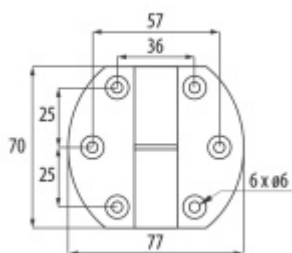

Dveřní pant pro sanitární příčky, nerez vzhled, skryté šrouby, Nr.3 Pravé provedení

ID produktu: 15158

PLU: 013.001.017

Pant pro sanitární příčky

Materiál: Zamak s povrchem nerez

Panty se montují na povrch, šrouby jsou překryty krytkou.