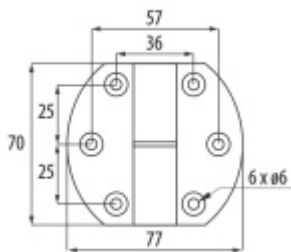

## Dveřní pant pro sanitární příčky, nerez vzhled, skryté šrouby, Nr.3 Pravé provedení

ID produktu: 15158

PLU: 013.001.017

Pant pro sanitární příčky

Materiál: Zamak s povrchem nerez

Panty se montují na povrch, šrouby jsou překryty krytkou.