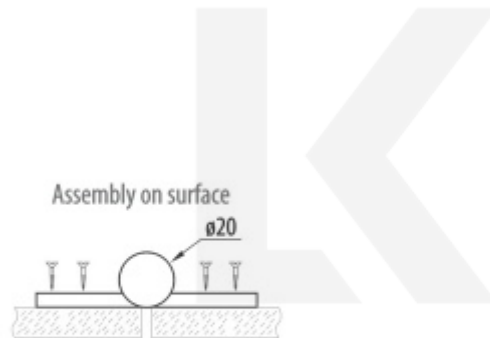

## Dveřní pant pro sanitární příčky, nerez vzhled, skryté šrouby, Nr.3 Pravé provedení

ID produktu: 15158

PLU: 013.001.017

Pant pro sanitární příčky

Materiál: Zamak s povrchem nerez

Panty se montují na povrch, šrouby jsou překryty krytkou.