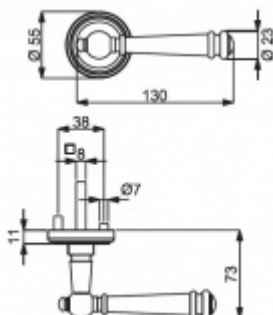

Sada kování obsahuje spojovací materiál a čtyřhran pro tloušťku dveří 38-42 mm.

Větší tloušťka dveří je možná dle zadání. Příplatek cca 100,- Kč / sada

Čtyřhran u WC zamykání má rozměr 8x8 mm.