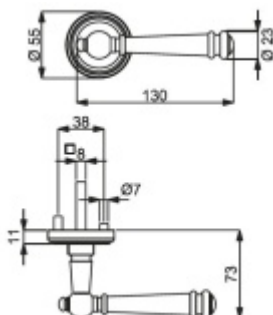

Südmetal Mount Everest-R, antik šedá/antik bronz, požární

Sada kování pro interiérové dveře v požárním standardu dle EN 1634-2

Čtyřhran 9mm

Klika je osazena pevně na rozetě s bajonetovým mechanismem.

Kování je vyrobeno z masivní mosazi s povrchem antik bronz nebo šedá.

Sada kování obsahuje spojovací materiál a čtyřhran pro tloušťku dveří 38-42 mm.

Větší tloušťka dveří je možná dle zadání. Příplatek cca 100,- Kč / sada

Čtyřhran u WC zamykání má rozměr 8x8 mm.

antik bronz