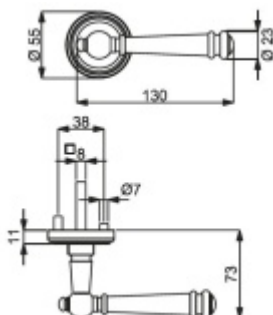

Sada kování obsahuje spojovací materiál a čtyřhran pro tloušťku dveří 38-42 mm.

Větší tloušťka dveří je možná dle zadání. Příplatek cca 100,- Kč / sada

Čtyřhran u WC zamykání má rozměr 8x8 mm.