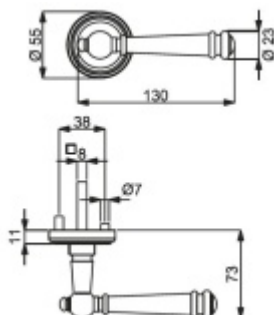

Produktový list

platný k 11. 3. 2026

luxusnikovani.cz
DELIVERED BY EFB