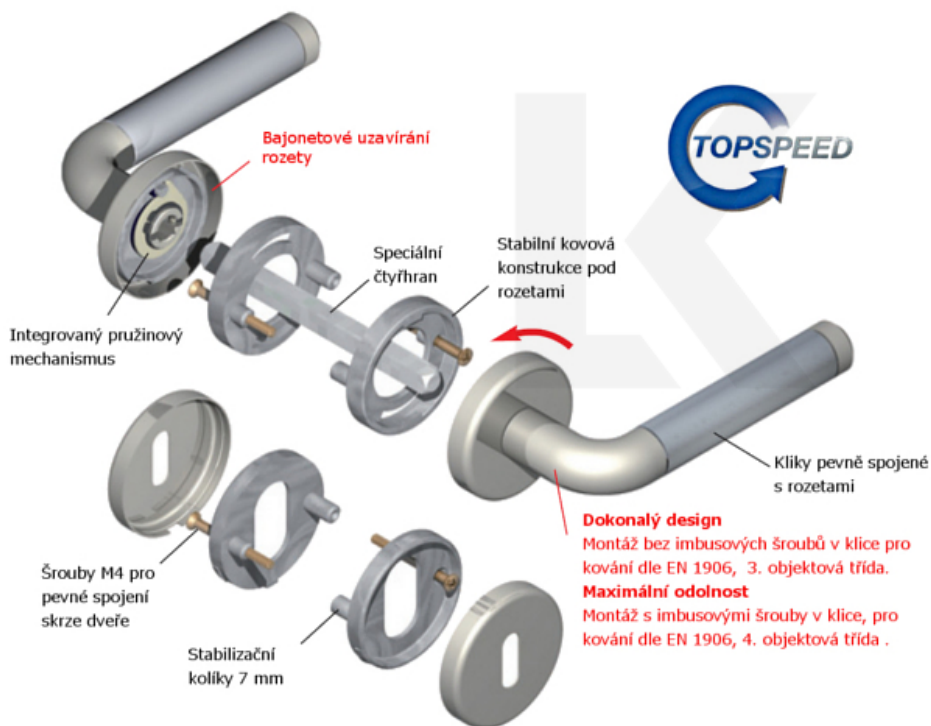

TECHNICKÉ DETAILY