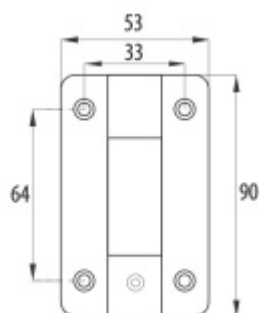

Vaše cena bez DPH

317 Kč

Vaše cena s DPH

383,57 Kč

Dostupnost

více jak 10 ks

Zobrazit produkt