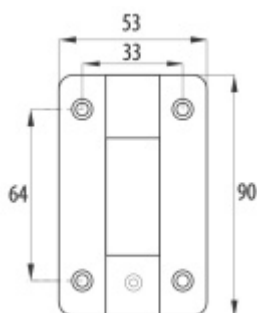

Produktový list

platný k 2. 6. 2026

luxusnikovani.cz
DELIVERED BY EFB

Samozavírací dveřní pant pro sanitární příčky, nerez

ID produktu: 15167

PLU: 013.001.011

Nerezový pant pro sanitární příčky univerzální pravolevý

Montáž na plochu

Nerez kartáčovaná

Otevírání dovnitř s pružinou a možností seřízení zavírání

Součástí balení je imbusový klíč a nerezové vruty.

Pant je určen pro lehké dveře nebo jednoduché stavební konstrukce.

Maximální váha dveří 20 kg

Vaše cena bez DPH

317 Kč

Vaše cena s DPH

383,57 Kč

Dostupnost

více jak 10 ks

Zobrazit produkt