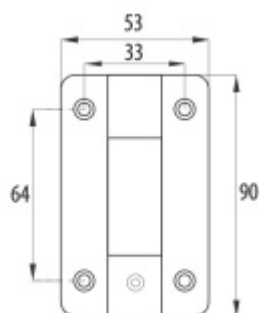

Samozavírací dveřní pant pro sanitární příčky, nerez

ID produktu: 15167

PLU: 013.001.011

Nerezový pant pro sanitární příčky univerzální pravolevý

Montáž na plochu

Nerez kartáčovaná

Otevírání dovnitř s pružinou a možností seřízení zavírání

Součástí balení je imbusový klíč a nerezové vruty.

Pant je určen pro lehké dveře nebo jednoduché stavební konstrukce.

Maximální váha dveří 20 kg

Vaše cena bez DPH

12,94 €

Vaše cena s DPH

15,66 €

Dostupnost