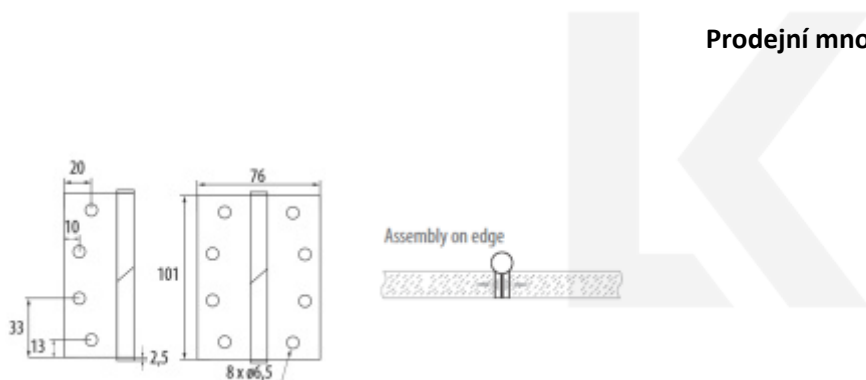

Produktový list

platný k 17. 5. 2026

luxusnikovani.cz
DELIVERED BY EFB

Dveřní pant pro sanitární příčky, nerez, samozavírací

Nerezový samozavírací pant pro sanitární příčky

Montáž do hrany

Výška zdvihu 0-20 mm

Materiál tloušťka 3 mm

Nerez kartáčovaná

Uvedená cena je za 1 kus vč. šroubků 30x4 mm.

Prodejní množství min. 2 ks. Nelze objednat lichý počet.

Levé provedení

[Dveřní pant pro sanitární příčky, nerez, samozavírací
Levé provedení](#)