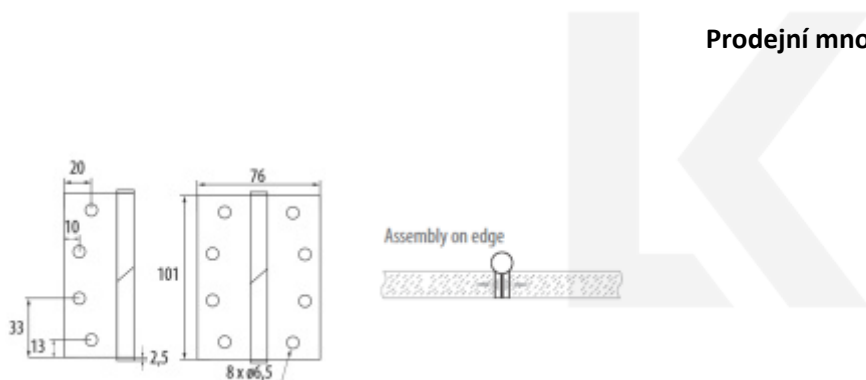

Produktový list

platný k 3. 5. 2026

luxusnikovani.cz
DELIVERED BY EFB

Dveřní pant pro sanitární příčky, nerez, samozavírací

Nerezový samozavírací pant pro sanitární příčky

Montáž do hrany

Výška zdvihu 0-20 mm

Materiál tloušťka 3 mm

Nerez kartáčovaná

Uvedená cena je za 1 kus vč. šroubků 30x4 mm.

Prodejní množství min. 2 ks. Nelze objednat lichý počet.

Levé provedení

[Dveřní pant pro sanitární příčky, nerez, samozavírací](#)
[Levé provedení](#)

DETAIL

více jak 10 ks **9,47 € bez DPH**
11,46 € s DPH

Pravé provedení

[Dveřní pant pro sanitární příčky, nerez, samozavírací](#)
[Pravé provedení](#)

DETAIL

Termín bude prověřen u dodavatele **9,51 € bez DPH**
11,51 € s DPH