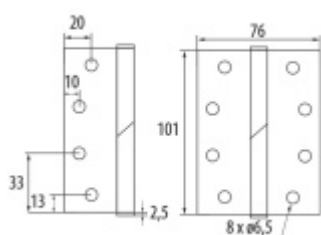

Montáž do hrany

Výška zdvihu 0-20 mm

Materiál tloušťka 3 mm

Nerez kartáčovaná

Uvedená cena je za 1 kus vč. šroubků 30x4 mm.

Prodejní množství min. 2 ks. Nelze objednat lichý počet.

Vaše cena bez DPH

232 Kč