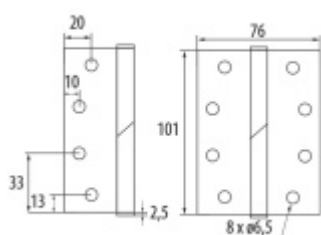

Dveřní pant pro sanitární příčky, nerez, samozavírací Levé provedení

ID produktu: 15169

PLU: 013.001.076

Nerezový samozavírací pant pro sanitární příčky

Montáž do hrany

Výška zdvihu 0-20 mm

Materiál tloušťka 3 mm

Nerez kartáčovaná

Uvedená cena je za 1 kus vč. šroubků 30x4 mm.

Prodejní množství min. 2 ks. Nelze objednat lichý počet.

Vaše cena bez DPH

9,47 €

Vaše cena s DPH

11,46 €

Dostupnost