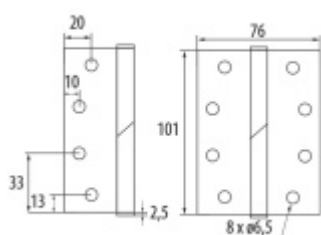

## Dveřní pant pro sanitární příčky, nerez, samozavírací Pravé provedení

ID produktu: 15170

PLU: 013.001.075

Nerezový samozavírací pant pro sanitární příčky

Montáž do hrany

Výška zdvihu 0-20 mm

Materiál tloušťka 3 mm

Nerez kartáčovaná

**Uvedená cena je za 1 kus vč. šroubků 30x4 mm.**

**Prodejní množství min. 2 ks. Nelze objednat lichý počet.**

**Vaše cena bez DPH**

**233 Kč**

Vaše cena s DPH

281,93 Kč

Zobrazit produkt