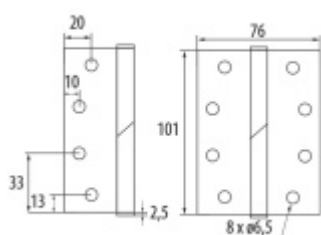

Montáž do hrany

Výška zdvihu 0-20 mm

Materiál tloušťka 3 mm

Nerez kartáčovaná

Uvedená cena je za 1 kus vč. šroubků 30x4 mm.

Prodejní množství min. 2 ks. Nelze objednat lichý počet.

Vaše cena bez DPH

9,51 €