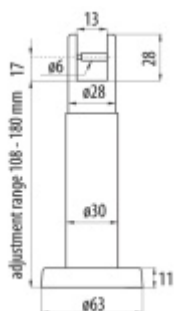

## Stěnová podpěra pro panel 10-13 mm, EVO VII

ID produktu: 15173

PLU: 013.001.047

Stěnová podpěra pro panel s tloušťkou 10-13 mm

Nerez kartáčovaná

stavitelná výška 108-180 mm

**Vaše cena bez DPH**

**629 Kč**