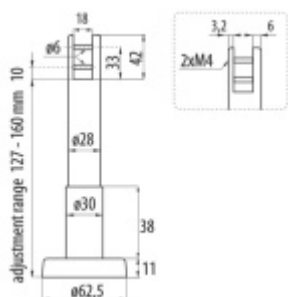

Produktový list

platný k 25. 4. 2026

luxusnikovani.cz
DELIVERED BY EFB

Stěnová podpěra pro panel 16-18 mm, EVO VI

ID produktu: 15176

PLU: 013.001.045

Stěnová podpěra pro panel s tloušťkou 16-18 mm

Nerez kartáčovaná

stavitelná výška 127-160 mm

Vaše cena bez DPH

732 Kč

Vaše cena s DPH

885,72 Kč

Dostupnost

5 ks

Zobrazit produkt