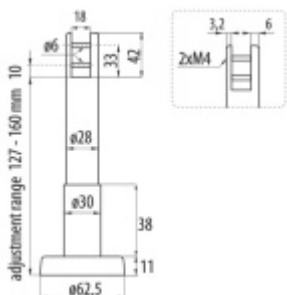

Produktový list

platný k 9. 6. 2026

luxusnikovani.cz
DELIVERED BY EFB

Stěnová podpěra pro panel 16-18 mm, EVO VI

ID produktu: 15176

PLU: 013.001.045

Stěnová podpěra pro panel s tloušťkou 16-18 mm

Nerez kartáčovaná

stavitelná výška 127-160 mm

Vaše cena bez DPH

732 Kč

Vaše cena s DPH

885,72 Kč

Dostupnost

5 ks

Zobrazit produkt