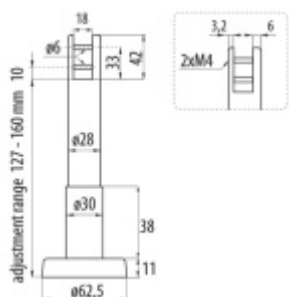

Produktový list

platný k 9. 6. 2026

luxusnikovani.cz
DELIVERED BY EFB

Stěnová podpěra pro panel 16-18 mm, EVO VI

ID produktu: 15176

PLU: 013.001.045

Stěnová podpěra pro panel s tloušťkou 16-18 mm

Nerez kartáčovaná

stavitelná výška 127-160 mm

Vaše cena bez DPH

29,88 €

Vaše cena s DPH

36,15 €

Dostupnost

5 ks

Zobrazit produkt