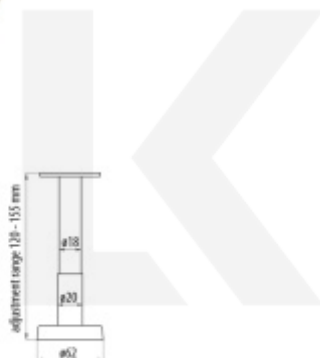

Produktový list

platný k 22. 5. 2026

luxusnikovani.cz
DELIVERED BY EFB

Stěnová podpěra pro sanitární příčky, panel 18 - 25 mm, EVO VIII

ID produktu: 15177

PLU: 013.001.049

Stěnová podpěra pro panel s tloušťkou 18-25 mm

Nerez kartáčovaná

stavitelná výška 120-155 mm

Vaše cena bez DPH

671 Kč

Vaše cena s DPH

811,91 Kč

Dostupnost

více jak 10 ks