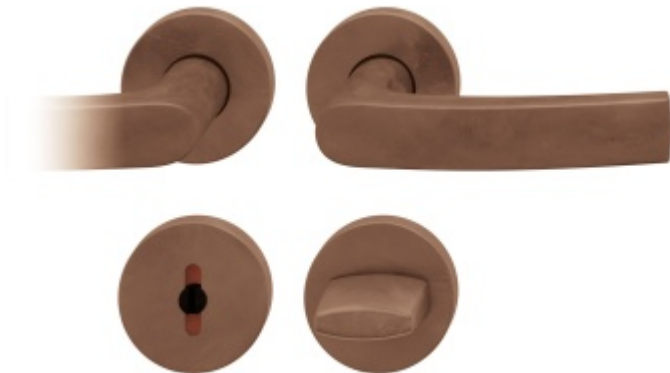

Produktový list

platný k 29. 4. 2026

luxusnikovani.cz
DELIVERED BY EFB

Kování FSB 12 1015 ASL Bronz masivní s patinou, klika / klika, WC uzamykání, čtyřhran 8 mm

FSB

ID produktu: 151

Domníváme se, že základní tvar naší kliky 1015 byl stvořen v roce 1903 společností nazvanou Wehag. Současná verze je upravena Johannesem Potentem. Klika padne příjemně do ruky, protože nemá žádnou ostrou hranu. Tento model je velmi oblíben v Holandsku. Klika je dostupná v hliníku, nerez a čistém bronzu.