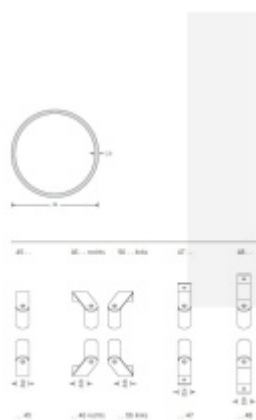

## Dveřní madlo FSB 66 6522

Madla se vyrábí v nerezí a bronzu s patinou. Koncové úchyty jsou na madlo navařeny ve výrobním závodě a nelze je sejmout.

Rozměr trubky 35 x 2,5 mm, délka 1500 mm.

Na objednávku lze vyrobit madlo s délkou dle požadavku. Minimálně 1000 mm, maximálně 2100 mm.