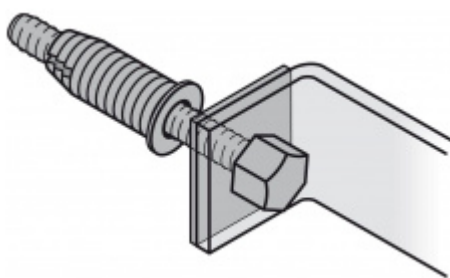

**Skryté upevnění madla
FSB 05 0585 M8**

FSB

OD 896 Kč

Termín bude prověřen u
dodavatele