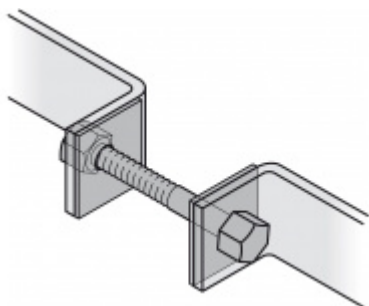

Dveřní madlo FSB 66 6522 Nerez kartáčovaná, Uchycení levé ..56

FSB

ID produktu: 1524

Madla se vyrábí v nerezí a bronzu s patinou. Koncové úchyty jsou na madlo navařeny ve výrobním závodě a nelze je sejmout.

Rozměr trubky 35 x 2,5 mm, délka 1500 mm.

Na objednávku lze vyrobit madlo s délkou dle požadavku. Minimálně 1000 mm, maximálně 2100 mm.

Uvedená cena je za kus madla jednostranně včetně zvoleného úchyty.

K madlu je potřeba objednat spojovací materiál v sekci příslušenství.

Vaše cena bez DPH

6 666 Kč

Vaše cena s DPH

8 065,86 Kč

Zobrazit produkt

PŘÍSLUŠENSTVÍ

**Párové propojení madla
05 0585 M8**