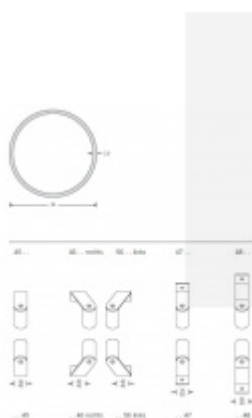

Produktový list

platný k 19. 9. 2024

luxusnikovani.cz
DELIVERED BY EFB

Dveřní madlo FSB 66 6522 Bronz masivní s patinou, Uchycení levé ..56

FSB

ID produktu: 1527

Madla se vyrábí v nerezí a bronzu s patinou. Koncové úchyty jsou na madlo navařeny ve výrobním závodě a nelze je sejmout.

Rozměr trubky 35 x 2,5 mm, délka 1500 mm.

Na objednávku lze vyrobit madlo s délkou dle požadavku. Minimálně 1000 mm, maximálně 2100 mm.

Uvedená cena je za kus madla jednostranně včetně zvoleného úchyty.