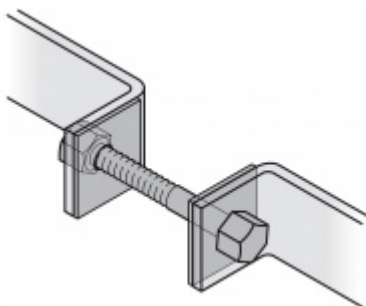

Rozměr trubky 35 x 2,5 mm, délka 1500 mm.

Na objednávku lze vyrobit madlo s délkou dle požadavku. Minimálně 1000 mm, maximálně 2100 mm.

Uvedená cena je za kus madla jednostranně včetně zvoleného úchyty.

K madlu je potřeba objednat spojovací materiál v sekci příslušenství.

Vaše cena bez DPH

32 105 Kč

Vaše cena s DPH

38 847,06 Kč

Zobrazit produkt

PŘÍSLUŠENSTVÍ

**Párové propojení madla
05 0585 M8**