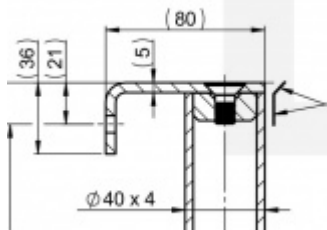

Dveřní madlo FSB 66 6523, délka až 2800 mm

FSB

Madla se vyrábí v nerezí. Koncové úchyty jsou na madlo navařeny ve výrobním závodě a nelze je sejmout.

Uvedená cena je pro rozměr trubky 40 x 4 mm, délka 2500 mm.

Na objednávku lze vyrobit madlo s délkou dle požadavku kratší i delší. Maximální délka 3000 mm.

Uvedená cena je za kus madla jednostranně včetně zvoleného úchyty.

K madlu je potřeba objednat spojovací materiál v sekci příslušenství.