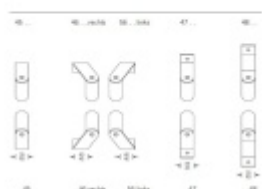

Produktový list

platný k 10. 6. 2026

luxusnikovani.cz
DELIVERED BY EFB

Dveřní madlo FSB 66 6523, délka až 2800 mm

FSB

Madla se vyrábí v nerezí. Koncové úchyty jsou na madlo navařeny ve výrobním závodě a nelze je sejmout.

Uvedená cena je pro rozměr trubky 40 x 4 mm, délka 2500 mm.

Na objednávku lze vyrobit madlo s délkou dle požadavku kratší i delší. Maximální délka 2800 mm.

Uvedená cena je za kus madla jednostranně včetně zvoleného úchyty.