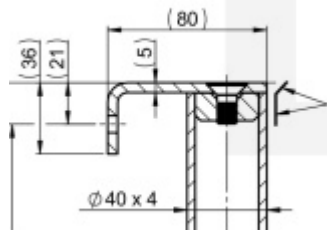

Produktový list

platný k 10. 6. 2026

luxusnikovani.cz
DELIVERED BY EFB

Dveřní madlo FSB 66 6523, délka až 2800 mm

FSB

Madla se vyrábí v nerezí. Koncové úchyty jsou na madlo navařeny ve výrobním závodě a nelze je sejmout.

Uvedená cena je pro rozměr trubky 40 x 4 mm, délka 2500 mm.

Na objednávku lze vyrobit madlo s délkou dle požadavku kratší i delší. Maximální délka 2800 mm.

Uvedená cena je za kus madla jednostranně včetně zvoleného úchyty.