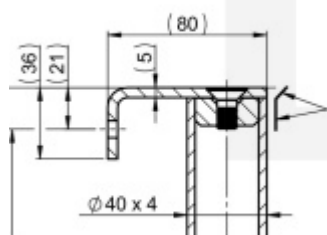

Produktový list

platný k 5. 6. 2026

luxusnikovani.cz
DELIVERED BY EFB

Dveřní madlo FSB 66 6523, délka až 2800 mm Uchycení rovné ..45

FSB

ID produktu: 1529

Madla se vyrábí v nerezí. Koncové úchyty jsou na madlo navařeny ve výrobním závodě a nelze je sejmout.

Uvedená cena je pro rozměr trubky 40 x 4 mm, délka 2500 mm.

Na objednávku lze vyrobit madlo s délkou dle požadavku kratší i delší. Maximální délka 2800 mm.

Uvedená cena je za kus madla jednostranně včetně zvoleného úchyty.