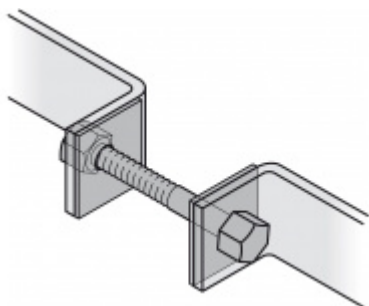

## Dveřní madlo FSB 66 6523, délka až 2800 mm Uchycení rovné ..45

**FSB**

ID produktu: 1529

Madla se vyrábí v nerezí. Koncové úchyty jsou na madlo navařeny ve výrobním závodě a nelze je sejmut.

Uvedená cena je pro rozměr trubky 40 x 4 mm, délka 2500 mm.

Na objednávku lze vyrobit madlo s délkou dle požadavku kratší i delší. Maximální délka 3000 mm.

Uvedená cena je za kus madla jednostranně včetně zvoleného úchyty.

K madlu je potřeba objednat spojovací materiál v sekci příslušenství.

## PŘÍSLUŠENSTVÍ

**Párové propojení madla  
05 0585 M8**

FSB

---

**OD OD 179 Kč**

Termín bude prověřen u  
dodavatele

**Skryté upevnění madla  
FSB 05 0585 M8**

FSB