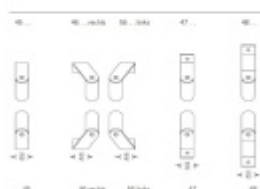

Produktový list

platný k 5. 6. 2026

luxusnikovani.cz
DELIVERED BY EFB

Dveřní madlo FSB 66 6523, délka až 2800 mm Uchycení rovné ..45

FSB

ID produktu: 1529

Madla se vyrábí v nerezí. Koncové úchyty jsou na madlo navařeny ve výrobním závodě a nelze je sejmout.

Uvedená cena je pro rozměr trubky 40 x 4 mm, délka 2500 mm.

Na objednávku lze vyrobit madlo s délkou dle požadavku kratší i delší. Maximální délka 2800 mm.

Uvedená cena je za kus madla jednostranně včetně zvoleného úchyty.