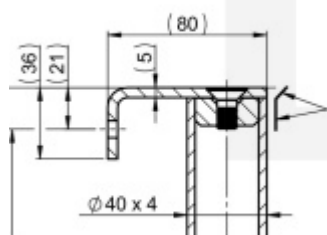

## Dveřní madlo FSB 66 6523, délka až 2800 mm Uchytení rovné ..45

**FSB**

ID produktu: 1529

Madla se vyrábí v nerezí. Koncové úchyty jsou na madlo navařeny ve výrobním závodě a nelze je sejmout.

Uvedená cena je pro rozměr trubky 40 x 4 mm, délka 2500 mm.

Na objednávku lze vyrobit madlo s délkou dle požadavku kratší i delší. Maximální délka 2800 mm.

Uvedená cena je za kus madla jednostranně včetně zvoleného úchyty.

K madlu je potřeba objednat spojovací materiál v sekci příslušenství.