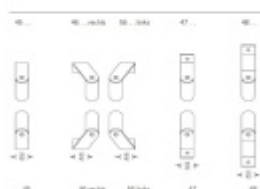

## Dveřní madlo FSB 66 6523, délka až 2800 mm Uchytení rovné ..45

**FSB**

ID produktu: 1529

Madla se vyrábí v nerezí. Koncové úchyty jsou na madlo navařeny ve výrobním závodě a nelze je sejmout.

Uvedená cena je pro rozměr trubky 40 x 4 mm, délka 2500 mm.

Na objednávku lze vyrobit madlo s délkou dle požadavku kratší i delší. Maximální délka 2800 mm.

Uvedená cena je za kus madla jednostranně včetně zvoleného úchyty.

K madlu je potřeba objednat spojovací materiál v sekci příslušenství.