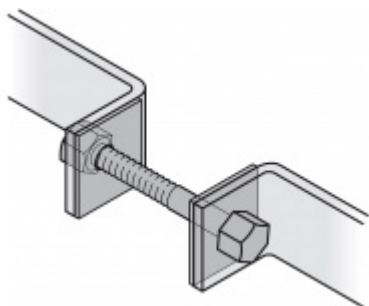

Dveřní madlo FSB 66 6523, délka až 2800 mm Uchycení pravé ..46

FSB

ID produktu: 1530

Madla se vyrábí v nerezí. Koncové úchyty jsou na madlo navařeny ve výrobním závodě a nelze je sejmut.

Uvedená cena je pro rozměr trubky 40 x 4 mm, délka 2500 mm.

Na objednávku lze vyrobit madlo s délkou dle požadavku kratší i delší. Maximální délka 3000 mm.

Uvedená cena je za kus madla jednostranně včetně zvoleného úchyty.

K madlu je potřeba objednat spojovací materiál v sekci příslušenství.

Vaše cena bez DPH

12 480 Kč

Vaše cena s DPH

15 100,8 Kč

[Zobrazit produkt](#)

PŘÍSLUŠENSTVÍ

**Párové propojení madla
05 0585 M8**

FSB