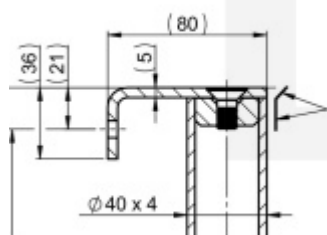

Produktový list

platný k 5. 6. 2026

luxusnikovani.cz
DELIVERED BY EFB

Dveřní madlo FSB 66 6523, délka až 2800 mm Uchycení pravé ..46

FSB

ID produktu: 1530

Madla se vyrábí v nerezí. Koncové úchyty jsou na madlo navařeny ve výrobním závodě a nelze je sejmout.

Uvedená cena je pro rozměr trubky 40 x 4 mm, délka 2500 mm.

Na objednávku lze vyrobit madlo s délkou dle požadavku kratší i delší. Maximální délka 2800 mm.

Uvedená cena je za kus madla jednostranně včetně zvoleného úchyty.