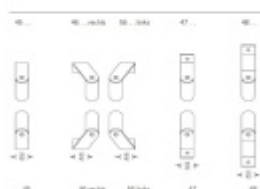

Produktový list

platný k 5. 6. 2026

luxusnikovani.cz
DELIVERED BY EFB

Dveřní madlo FSB 66 6523, délka až 2800 mm Uchycení pravé ..46

FSB

ID produktu: 1530

Madla se vyrábí v nerezí. Koncové úchyty jsou na madlo navařeny ve výrobním závodě a nelze je sejmout.

Uvedená cena je pro rozměr trubky 40 x 4 mm, délka 2500 mm.

Na objednávku lze vyrobit madlo s délkou dle požadavku kratší i delší. Maximální délka 2800 mm.

Uvedená cena je za kus madla jednostranně včetně zvoleného úchyty.