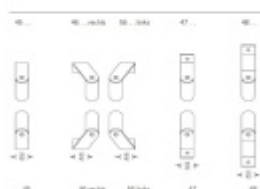

Produktový list

platný k 21. 4. 2026

luxusnikovani.cz
DELIVERED BY EFB

Dveřní madlo FSB 66 6523, délka až 2800 mm Uchycení pravé ..46

FSB

ID produktu: 1530

Madla se vyrábí v nerezí. Koncové úchyty jsou na madlo navařeny ve výrobním závodě a nelze je sejmout.

Uvedená cena je pro rozměr trubky 40 x 4 mm, délka 2500 mm.

Na objednávku lze vyrobit madlo s délkou dle požadavku kratší i delší. Maximální délka 2800 mm.

Uvedená cena je za kus madla jednostranně včetně zvoleného úchyty.