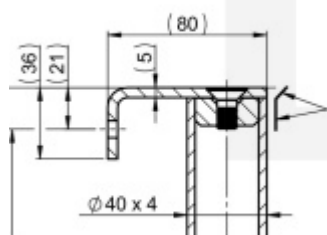

Produktový list

platný k 21. 4. 2026

luxusnikovani.cz
DELIVERED BY EFB

Dveřní madlo FSB 66 6523, délka až 2800 mm Uchycení pravé ..46

FSB

ID produktu: 1530

Madla se vyrábí v nerezí. Koncové úchyty jsou na madlo navařeny ve výrobním závodě a nelze je sejmout.

Uvedená cena je pro rozměr trubky 40 x 4 mm, délka 2500 mm.

Na objednávku lze vyrobit madlo s délkou dle požadavku kratší i delší. Maximální délka 2800 mm.

Uvedená cena je za kus madla jednostranně včetně zvoleného úchyty.