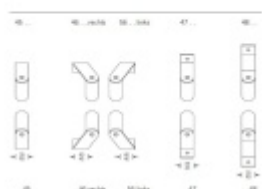

Produktový list

platný k 25. 4. 2026

luxusnikovani.cz
DELIVERED BY EFB

Dveřní madlo FSB 66 6523, délka až 2800 mm Uchycení levé ..56

FSB

ID produktu: 1531

Madla se vyrábí v nerezí. Koncové úchyty jsou na madlo navařeny ve výrobním závodě a nelze je sejmout.

Uvedená cena je pro rozměr trubky 40 x 4 mm, délka 2500 mm.

Na objednávku lze vyrobit madlo s délkou dle požadavku kratší i delší. Maximální délka 2800 mm.

Uvedená cena je za kus madla jednostranně včetně zvoleného úchyty.