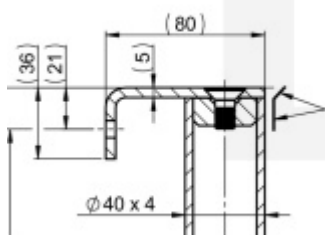

Produktový list

platný k 25. 4. 2026

luxusnikovani.cz
DELIVERED BY EFB

Dveřní madlo FSB 66 6523, délka až 2800 mm Uchycení levé ..56

FSB

ID produktu: 1531

Madla se vyrábí v nerezí. Koncové úchyty jsou na madlo navařeny ve výrobním závodě a nelze je sejmout.

Uvedená cena je pro rozměr trubky 40 x 4 mm, délka 2500 mm.

Na objednávku lze vyrobit madlo s délkou dle požadavku kratší i delší. Maximální délka 2800 mm.

Uvedená cena je za kus madla jednostranně včetně zvoleného úchyty.