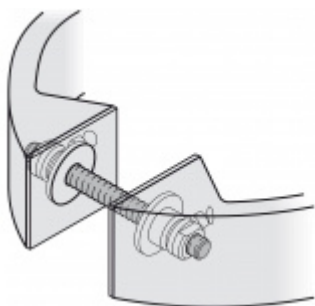

7 591 Kč bez DPH
9 185,11 Kč s DPH

PODOBNÉ PRODUKTY

**Párové propojení madla
05 0587**

FSB

OD OD 68 Kč

Termín bude prověřen u
dodavatele

**Skryté upevnění madla
05 0587 00335**

FSB