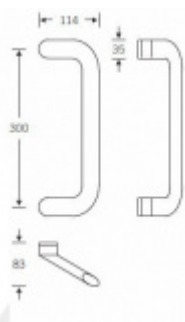

Dveřní madlo FSB 66 6533

 FSB

Madlo se vyrábí v hliníku, nerez nebo bronzu

Oválný tvar 35 x 17,5 mm

Uvedená cena je za kus madla jednostranně

K madlu je potřeba objednat spojovací materiál v sekci příslušenství

Nerez kartáčovaná

[Dveřní madlo FSB 66 6533](#)
[Nerez kartáčovaná](#)

DETAIL

Termín bude prověřen u dodavatele

6 493 Kč bez DPH
7 856,53 Kč s DPH