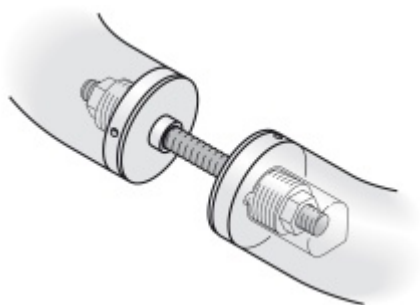

Dveřní madlo FSB 66 6535, eloxovaný hliník

FSB

ID produktu: 1543

Design: Hartmut Weise

Oválný tvar 35 x 17,5 mm

Materiál eloxovaný hliník, můžete dodatečně opatřit vlastní barvou.

Uvedená cena je za kus madla jednostranně

Zobrazit produkt

PŘÍSLUŠENSTVÍ

**Párové propojení madla 05
0580 M8**

FSB

OD OD 79 Kč

Termín bude prověřen u dodavatele

**Skryté upevnění madla FSB
05 0580 M8**

FSB