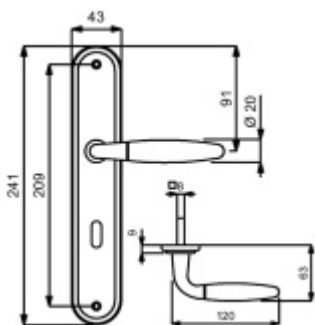

Produktový list

platný k 26. 5. 2026

luxusnikovani.cz
DELIVERED BY EFB

Štítkové kování Südmetall Raphael-LS, Variostar

Materiál mosaz

3. třída dle EN 1906

Rozteč 72 mm - obyčejný klíč, vložka

Rozteč 78 mm - WC uzamykání (vhodné pro zámek SSF serie 22)