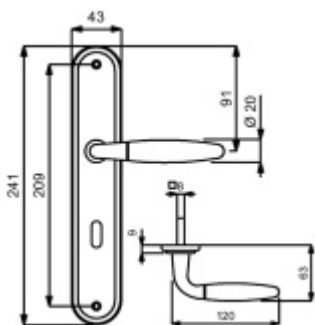

Produktový list

platný k 22. 4. 2026

luxusnikovani.cz
DELIVERED BY EFB

Štítkové kování Südmetall Raphael-LS, Variostar

Materiál mosaz

3. třída dle EN 1906

Rozteč 72 mm - obyčejný klíč, vložka

Rozteč 78 mm - WC uzamykání (vhodné pro zámek SSF serie 22)