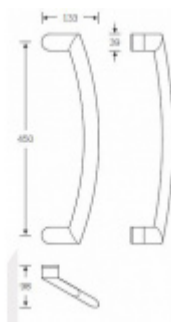

## Dveřní madlo FSB 66 6537

**FSB**

Design: Hartmut Weise

Madlo se vyrábí v nerezí a nebo bronzu

Oválný tvar 39 x 20 mm

Uvedená cena je za kus madla jednostranně

K madlu je potřeba objednat spojovací materiál v sekci příslušenství

### Nerez kartáčovaná

[Dveřní madlo FSB 66 6537](#)  
[Nerez kartáčovaná](#)

DETAIL

cca 10 pracovních dní

**7 504 Kč bez DPH**  
9 079,84 Kč s DPH