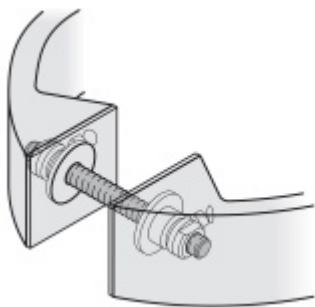

PŘÍSLUŠENSTVÍ

**Párové propojení madla 05
0587**

FSB

OD OD 68 Kč

Termín bude prověřen u dodavatele