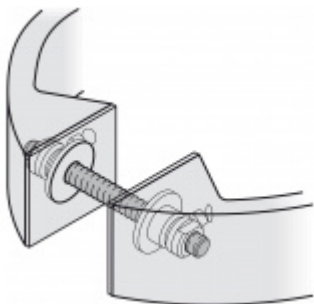

Dveřní madlo FSB 66 6548

FSB

ID produktu: 1561

Madlo se vyrábí v kartáčované nerezí.

Na objednání lze madlo dodat v libovolném rozměru. Tabulku pro objednání naleznete v přílohách.

Uvedená cena je za kus madla jednostranně.

K madlu je potřeba objednat spojovací materiál v sekci příslušenství.

Vaše cena bez DPH

8 836 Kč

Vaše cena s DPH

10 691,56 Kč

Zobrazit produkt

PŘÍSLUŠENSTVÍ

**Párové propojení madla
05 0587**