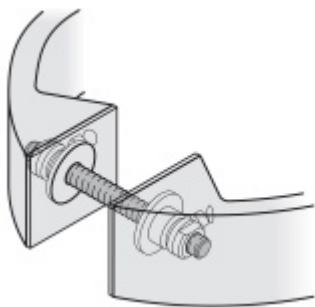

## PŘÍSLUŠENSTVÍ

**Párové propojení madla 05  
0587**

FSB

---

**OD OD 68 Kč**

Termín bude prověřen u dodavatele

**Skryté upevnění madla 05  
0587 00335**

FSB