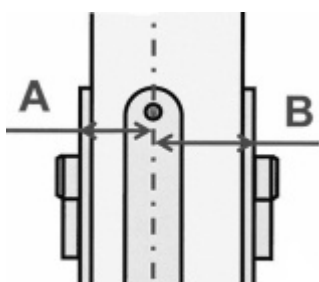

Jak změřit rozměr cylindrické vložky ?

Dodací údaje

- Široký sortiment technických provedení (viz leták v sekci "Ke stažení").
- Povrchové úpravy: N - saténový (matný) nikl, MM - matná mosaz, MP - leštěná mosaz.
- Standard DIN zub, ozubené kolečko (10 zubů) a ČSN zub na speciální objednávku.
- Standardní sériové balení obsahuje: 1 kus cylindrické vložky daného rozměru, 3 kusy "modrých" klíčů, bezpečnostní kartu, fixační šroub, návod k použití.