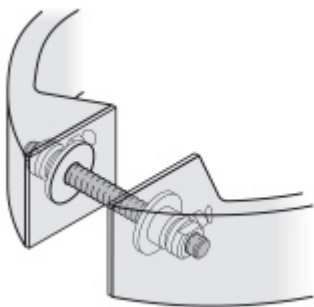

Dveřní madlo FSB 66 6548

FSB

ID produktu: 1561

Madlo se vyrábí v kartáčované nerezí.

Na objednání lze madlo dodat v libovolném rozměru. Tabulku pro objednání naleznete v přílohách.

Uvedená cena je za kus madla jednostranně.

K madlu je potřeba objednat spojovací materiál v sekci příslušenství.

Vaše cena bez DPH

358,24 €

Vaše cena s DPH

433,48 €

Zobrazit produkt

PŘÍSLUŠENSTVÍ

**Párové propojení madla 05
0587**