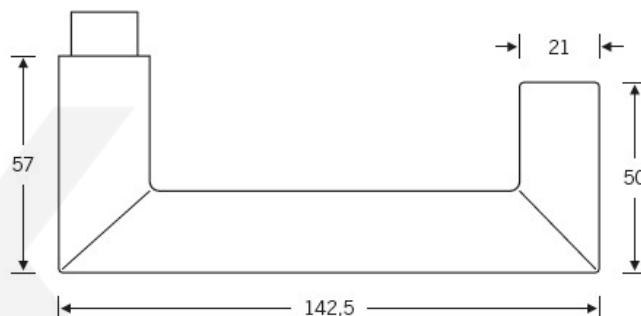

Produktový list

platný k 30. 5. 2026

luxusnikovani.cz
DELIVERED BY EFB

Kování FSB 12 1016 ASL

V roce 1990 uvedla FSB na trh dveřní kliku, která byla vyrobena již v roce 1920. Jednalo se o model FSB 1076. Tento model se stal nekopírovanějším modelem kliky minulého tisíciletí. Tvar kliky 1016 vychází ze stejných parametrů, je ale uzavřený. Díky tomu vhodný i pro panikové dveře. Dostupné jsou materiály hliník, nerez a bronz.