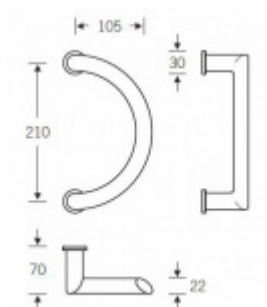

## Dveřní madlo FSB 66 6612

**FSB**

Design: Hartmut Weise

Madlo se vyrábí v nerezí a eloxovaném hliníku

Oválný tvar

Uvedená cena je za kus madla jednostranně

K madlu je potřeba objednat spojovací materiál v sekci příslušenství

### Nerez kartáčovaná

[Dveřní madlo FSB 66 6612](#)  
[Nerez kartáčovaná](#)

DETAIL

Termín bude prověřen u dodavatele

**5 392 Kč bez DPH**  
6 524,32 Kč s DPH